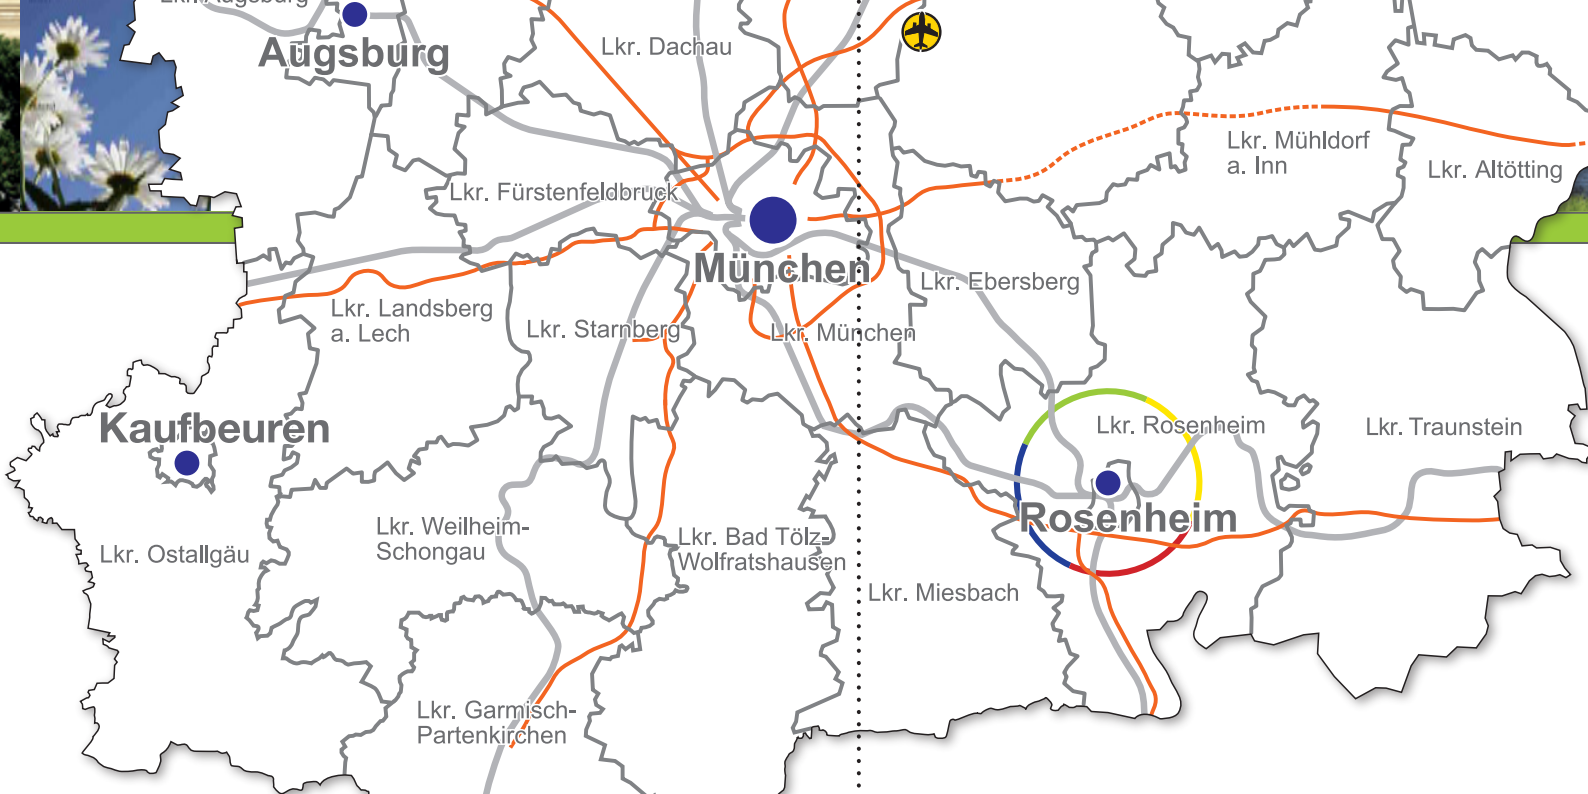

EINLADUNG

zur Metropolkonferenz 2010
05. Mai 2010 | **Rosenheim**