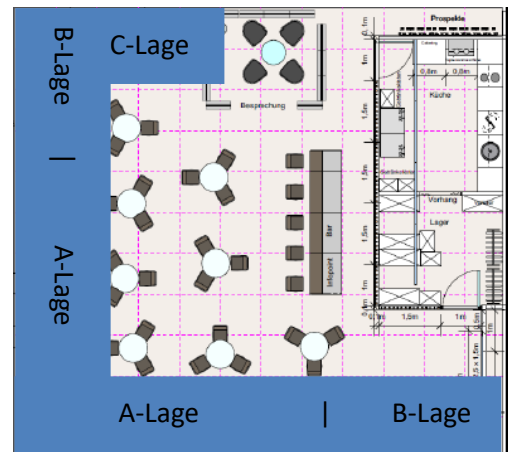

Alle Preise verstehen sich zzgl. MwSt.

Eine Standpartnerschaft ist mit einer Mitgliedschaft im EMM e.V. verbunden.

Europäische Metropolregion München e.V.
Kardinal-Döpfner-Str. 8
80333 München
www.metropolregion-muenchen.eu

Ansprechpartnerin:
Iris Beck
Tel.: 089/452 05 60 11
i.beck@metropolregion-muenchen.eu